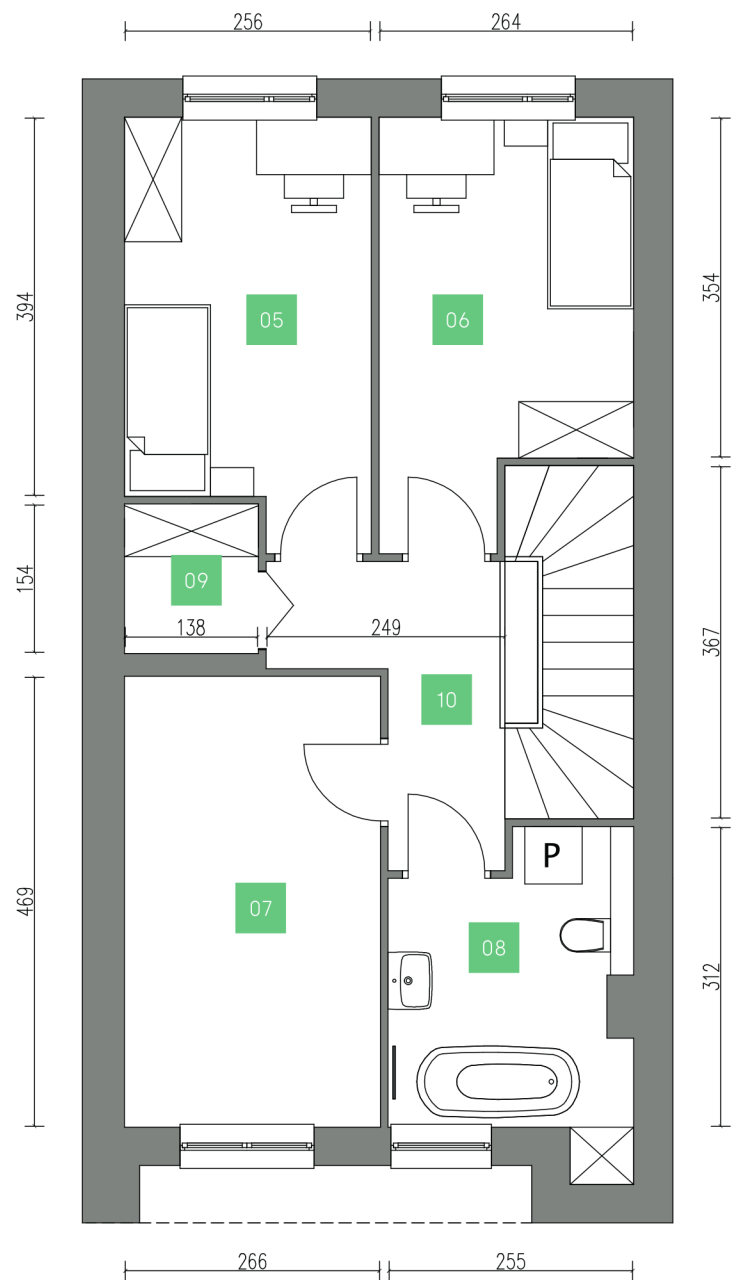

## Dom 25 Parter

01	Pokój dzienny*	38,72 m <sup>2</sup>
02	Kuchnia	7,69 m <sup>2</sup>
03	Łazienka	2,96 m <sup>2</sup>
04	Korytarz	7,35 m <sup>2</sup>
05	Pokój	10,56 m <sup>2</sup>
06	Pokój	10,73 m <sup>2</sup>
07	Garderoba	12,45 m <sup>2</sup>
08	Łazienka	7,44 m <sup>2</sup>
09	Garderoba	2,13 m <sup>2</sup>
10	Przedpokój	5,28 m <sup>2</sup>

**105,31 m<sup>2</sup>**

Powierzchnia ogrodu	136,52 m <sup>2</sup>
Powierzchnia działki	239,53 m <sup>2</sup>

\* Powierzchnia pokoju dziennego  
uwzględnia powierzchnie schodów

Materiał reklamowy ma charakter poglądowy i nie stanowi oferty w rozumieniu Kodeksu Cywilnego. Wszystkie wymiary podane są w świetle ścian otynkowanych, wymiary pomieszczeń w procesie budowlanym mogą ulec zmianie. Powierzchnie pomieszczeń liczone wg PN-ISO 9836:1997. Wyposażenie łazienek i kuchni jest przykładowe, meble i urządzenia służą celom poglądowym.

## Dom 25 Piętro

01	Pokój dzienny*	38,72 m <sup>2</sup>
02	Kuchnia	7,69 m <sup>2</sup>
03	Łazienka	2,96 m <sup>2</sup>
04	Korytarz	7,35 m <sup>2</sup>
05	Pokój	10,56 m <sup>2</sup>
06	Pokój	10,73 m <sup>2</sup>
07	Garderoba	12,45 m <sup>2</sup>
08	Łazienka	7,44 m <sup>2</sup>
09	Garderoba	2,13 m <sup>2</sup>
10	Przedpokój	5,28 m <sup>2</sup>