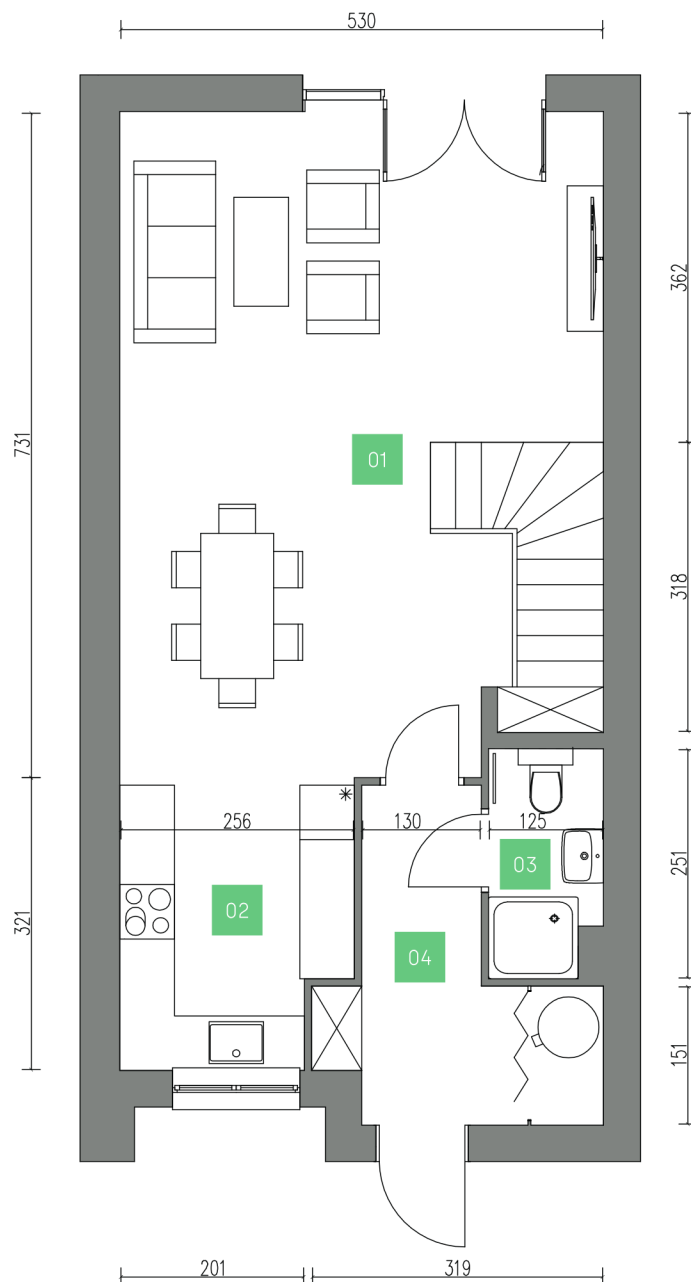

## Dom 25 Parter

01	Pokój dzienny*	38,72 m <sup>2</sup>
02	Kuchnia	7,69 m <sup>2</sup>
03	Łazienka	2,96 m <sup>2</sup>
04	Korytarz	7,35 m <sup>2</sup>
05	Pokój	10,56 m <sup>2</sup>
06	Pokój	10,73 m <sup>2</sup>
07	Garderoba	12,45 m <sup>2</sup>
08	Łazienka	7,44 m <sup>2</sup>
09	Garderoba	2,13 m <sup>2</sup>
10	Przedpokój	5,28 m <sup>2</sup>

**105,31 m<sup>2</sup>**

Powierzchnia ogrodu	136,52 m <sup>2</sup>
Powierzchnia działki	239,53 m <sup>2</sup>

\* Powierzchnia pokoju dziennego  
uwzględnia powierzchnie schodów

Materiał reklamowy ma charakter poglądowy i nie stanowi oferty w rozumieniu Kodeksu Cywilnego. Wszystkie wymiary podane są w świetle ścian otynkowanych, wymiary pomieszczeń w procesie budowlanym mogą ulec zmianie. Powierzchnie pomieszczeń liczone wg PN-ISO 9836:1997. Wyposażenie łazienek i kuchni jest przykładowe, meble i urządzenia służą celom poglądowym.

## Dom 25 Piętro

01	Pokój dzienny*	38,72 m <sup>2</sup>
02	Kuchnia	7,69 m <sup>2</sup>
03	Łazienka	2,96 m <sup>2</sup>
04	Korytarz	7,35 m <sup>2</sup>
05	Pokój	10,56 m <sup>2</sup>
06	Pokój	10,73 m <sup>2</sup>
07	Garderoba	12,45 m <sup>2</sup>
08	Łazienka	7,44 m <sup>2</sup>
09	Garderoba	2,13 m <sup>2</sup>
10	Przedpokój	5,28 m <sup>2</sup>