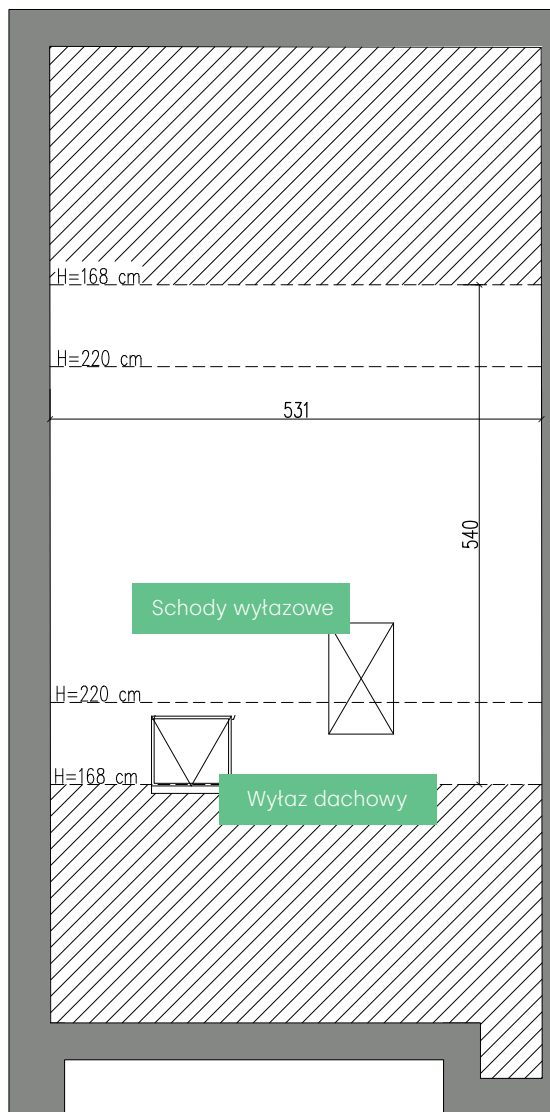

## Dom 25 Parter

01	Pokój dzienny*	38,72 m <sup>2</sup>
02	Kuchnia	7,69 m <sup>2</sup>
03	Łazienka	2,96 m <sup>2</sup>
04	Korytarz	7,35 m <sup>2</sup>
05	Pokój	10,56 m <sup>2</sup>
06	Pokój	10,73 m <sup>2</sup>
07	Garderoba	12,45 m <sup>2</sup>
08	Łazienka	7,44 m <sup>2</sup>
09	Garderoba	2,13 m <sup>2</sup>
10	Przedpokój	5,28 m <sup>2</sup>

## Dom 25 Piętro

01	Pokój dzienny*	38,72 m <sup>2</sup>
02	Kuchnia	7,69 m <sup>2</sup>
03	Łazienka	2,96 m <sup>2</sup>
04	Korytarz	7,35 m <sup>2</sup>
05	Pokój	10,56 m <sup>2</sup>
06	Pokój	10,73 m <sup>2</sup>
07	Garderoba	12,45 m <sup>2</sup>
08	Łazienka	7,44 m <sup>2</sup>
09	Garderoba	2,13 m <sup>2</sup>
10	Przedpokój	5,28 m <sup>2</sup>

**105,31 m<sup>2</sup>**

Powierzchnia ogrodu	136,52 m <sup>2</sup>
Powierzchnia działki	239,53 m <sup>2</sup>

\* Powierzchnia pokoju dziennego  
uwzględnia powierzchnie schodów

Materiał reklamowy ma charakter poglądowy i nie stanowi oferty w rozumieniu Kodeksu Cywilnego. Wszystkie wymiary podane są w świetle ścian otynkowanych, wymiary pomieszczeń w procesie budowlanym mogą ulec zmianie. Powierzchnie pomieszczeń liczone wg PN-ISO 9836:1997. Wyposażenie łazienek i kuchni jest przykładowe, meble i urządzenia służą celom poglądowym.

## Dom 25 Poddasze nieużytkowe

Pow. podłogi

28,50 m<sup>2</sup>

Materiał reklamowy ma charakter poglądowy i nie stanowi oferty w rozumieniu Kodeksu Cywilnego. Wszystkie wymiary podane są w świetle ścian otynkowanych, wymiary pomieszczeń w procesie budowlanym mogą ulec zmianie. Powierzchnie pomieszczeń liczone wg PN-ISO 9836:1997. Wyposażenie łazienek i kuchni jest przykładowe, meble i urządzenia służą celom poglądowym.