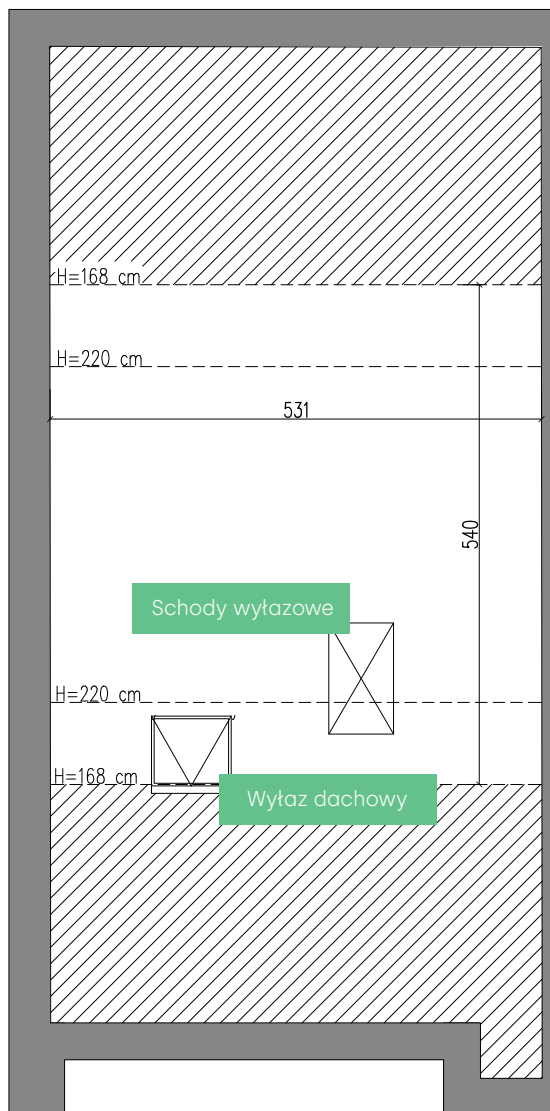

**105,31 m<sup>2</sup>**

Powierzchnia ogrodu	77,06 m <sup>2</sup>
Powierzchnia działki	180,03 m <sup>2</sup>

\* Powierzchnia pokoju dziennego  
uwzględnia powierzchnie schodów

Materiał reklamowy ma charakter poglądowy i nie stanowi oferty w rozumieniu Kodeksu Cywilnego. Wszystkie wymiary podane są w świetle ścian otynkowanych, wymiary pomieszczeń w procesie budowlanym mogą ulec zmianie. Powierzchnie pomieszczeń liczone wg PN-ISO 9836:1997. Wyposażenie łazienek i kuchni jest przykładowe, meble i urządzenia służą celom poglądowym.

## Dom 21 Piętro

01	Pokój dzienny*	38,72 m <sup>2</sup>
02	Kuchnia	7,69 m <sup>2</sup>
03	Łazienka	2,96 m <sup>2</sup>
04	Korytarz	7,35 m <sup>2</sup>
05	Pokój	10,56 m <sup>2</sup>
06	Pokój	10,73 m <sup>2</sup>
07	Garderoba	12,45 m <sup>2</sup>
08	Łazienka	7,44 m <sup>2</sup>
09	Garderoba	2,13 m <sup>2</sup>
10	Przedpokój	5,28 m <sup>2</sup>

## Dom 21 Poddasze nieużytkowe

Pow. podłogi

28,50 m<sup>2</sup>

Materiał reklamowy ma charakter poglądowy i nie stanowi oferty w rozumieniu Kodeksu Cywilnego. Wszystkie wymiary podane są w świetle ścian otynkowanych, wymiary pomieszczeń w procesie budowlanym mogą ulec zmianie. Powierzchnie pomieszczeń liczone wg PN-ISO 9836:1997. Wyposażenie łazienek i kuchni jest przykładowe, meble i urządzenia służą celom poglądowym.