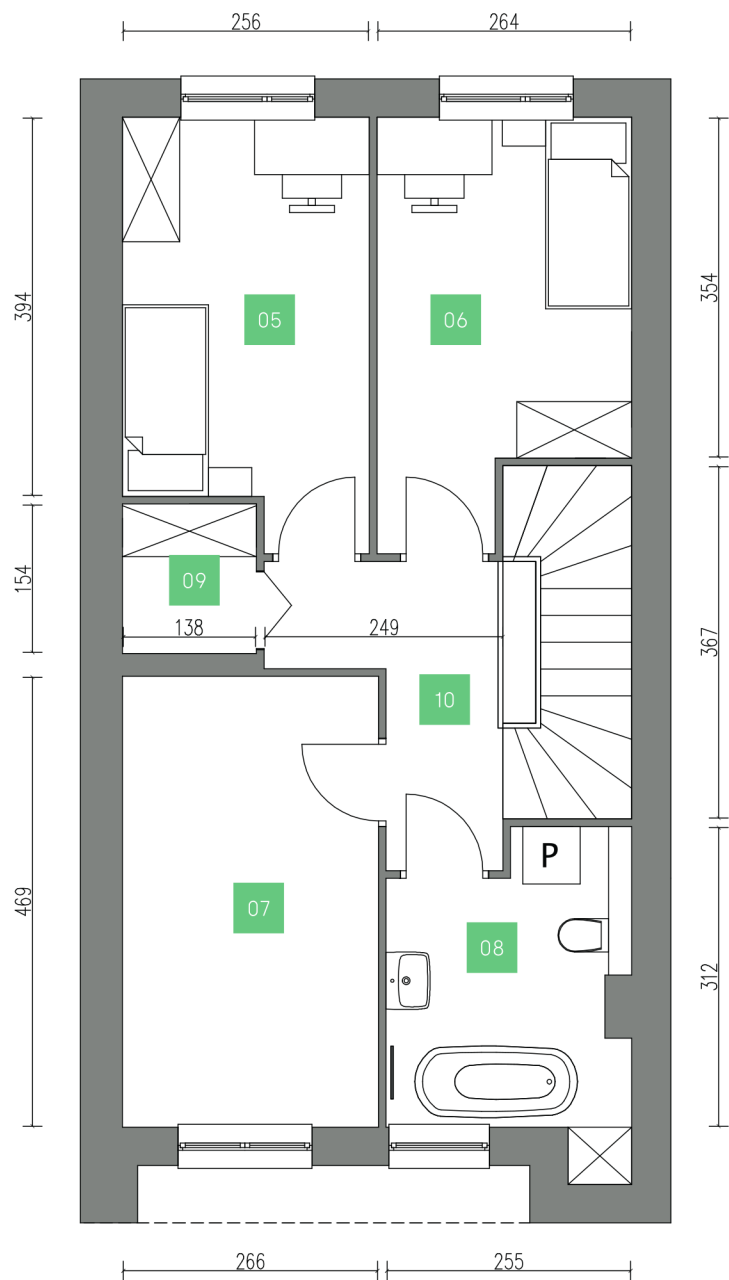

## Dom 21 Parter

01	Pokój dzienny*	38,72 m <sup>2</sup>
02	Kuchnia	7,69 m <sup>2</sup>
03	Łazienka	2,96 m <sup>2</sup>
04	Korytarz	7,35 m <sup>2</sup>
05	Pokój	10,56 m <sup>2</sup>
06	Pokój	10,73 m <sup>2</sup>
07	Garderoba	12,45 m <sup>2</sup>
08	Łazienka	7,44 m <sup>2</sup>
09	Garderoba	2,13 m <sup>2</sup>
10	Przedpokój	5,28 m <sup>2</sup>

**105,31 m<sup>2</sup>**

Powierzchnia ogrodu	77,06 m <sup>2</sup>
Powierzchnia działki	180,03 m <sup>2</sup>

\* Powierzchnia pokoju dziennego  
uwzględnia powierzchnie schodów

Materiał reklamowy ma charakter poglądowy i nie stanowi oferty w rozumieniu Kodeksu Cywilnego. Wszystkie wymiary podane są w świetle ścian otynkowanych, wymiary pomieszczeń w procesie budowlanym mogą ulec zmianie. Powierzchnie pomieszczeń liczone wg PN-ISO 9836:1997. Wyposażenie łazienek i kuchni jest przykładowe, meble i urządzenia służą celom poglądowym.

## Dom 21 Piętro

01	Pokój dzienny*	38,72 m <sup>2</sup>
02	Kuchnia	7,69 m <sup>2</sup>
03	Łazienka	2,96 m <sup>2</sup>
04	Korytarz	7,35 m <sup>2</sup>
05	Pokój	10,56 m <sup>2</sup>
06	Pokój	10,73 m <sup>2</sup>
07	Garderoba	12,45 m <sup>2</sup>
08	Łazienka	7,44 m <sup>2</sup>
09	Garderoba	2,13 m <sup>2</sup>
10	Przedpokój	5,28 m <sup>2</sup>