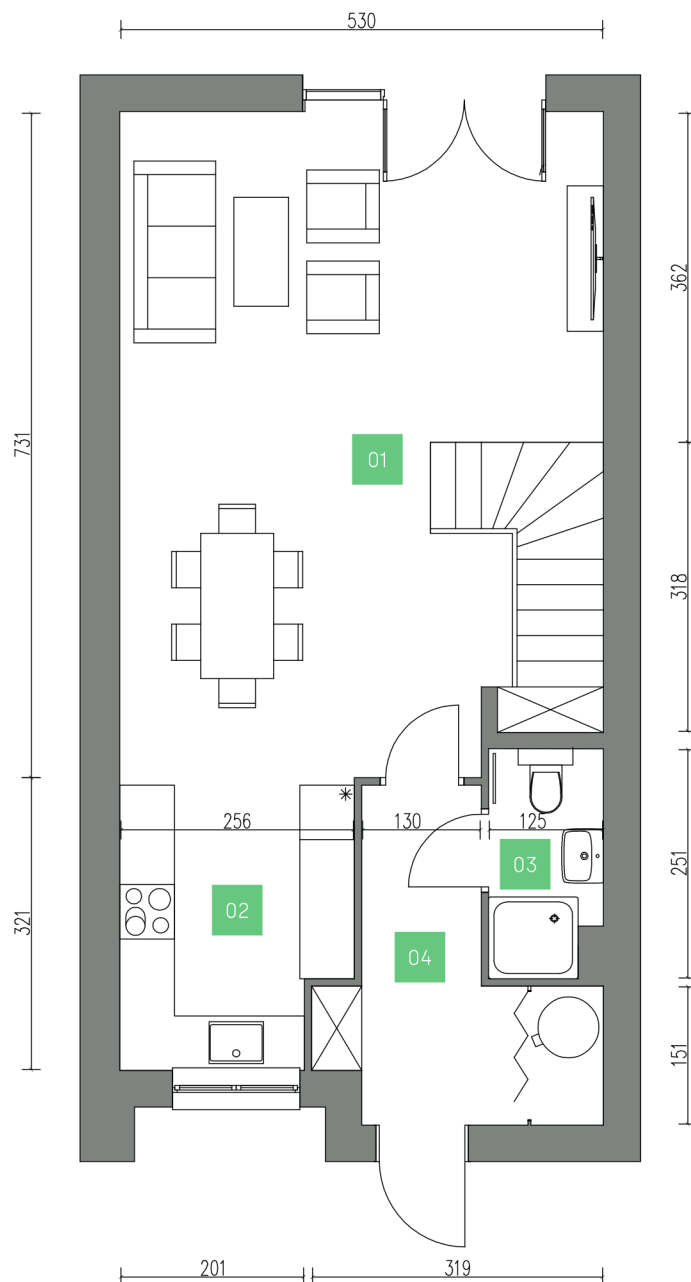

## Dom 21 Parter

01	Pokój dzienny*	38,72 m <sup>2</sup>
02	Kuchnia	7,69 m <sup>2</sup>
03	Łazienka	2,96 m <sup>2</sup>
04	Korytarz	7,35 m <sup>2</sup>
05	Pokój	10,56 m <sup>2</sup>
06	Pokój	10,73 m <sup>2</sup>
07	Garderoba	12,45 m <sup>2</sup>
08	Łazienka	7,44 m <sup>2</sup>
09	Garderoba	2,13 m <sup>2</sup>
10	Przedpokój	5,28 m <sup>2</sup>

**105,31 m<sup>2</sup>**

Powierzchnia ogrodu	77,06 m <sup>2</sup>
Powierzchnia działki	180,03 m <sup>2</sup>

\* Powierzchnia pokoju dziennego  
uwzględnia powierzchnie schodów

Materiał reklamowy ma charakter poglądowy i nie stanowi oferty w rozumieniu Kodeksu Cywilnego. Wszystkie wymiary podane są w świetle ścian otynkowanych, wymiary pomieszczeń w procesie budowlanym mogą ulec zmianie. Powierzchnie pomieszczeń liczone wg PN-ISO 9836:1997. Wyposażenie łazienek i kuchni jest przykładowe, meble i urządzenia służą celom poglądowym.

## Dom 21 Piętro

01	Pokój dzienny*	38,72 m <sup>2</sup>
02	Kuchnia	7,69 m <sup>2</sup>
03	Łazienka	2,96 m <sup>2</sup>
04	Korytarz	7,35 m <sup>2</sup>
05	Pokój	10,56 m <sup>2</sup>
06	Pokój	10,73 m <sup>2</sup>
07	Garderoba	12,45 m <sup>2</sup>
08	Łazienka	7,44 m <sup>2</sup>
09	Garderoba	2,13 m <sup>2</sup>
10	Przedpokój	5,28 m <sup>2</sup>