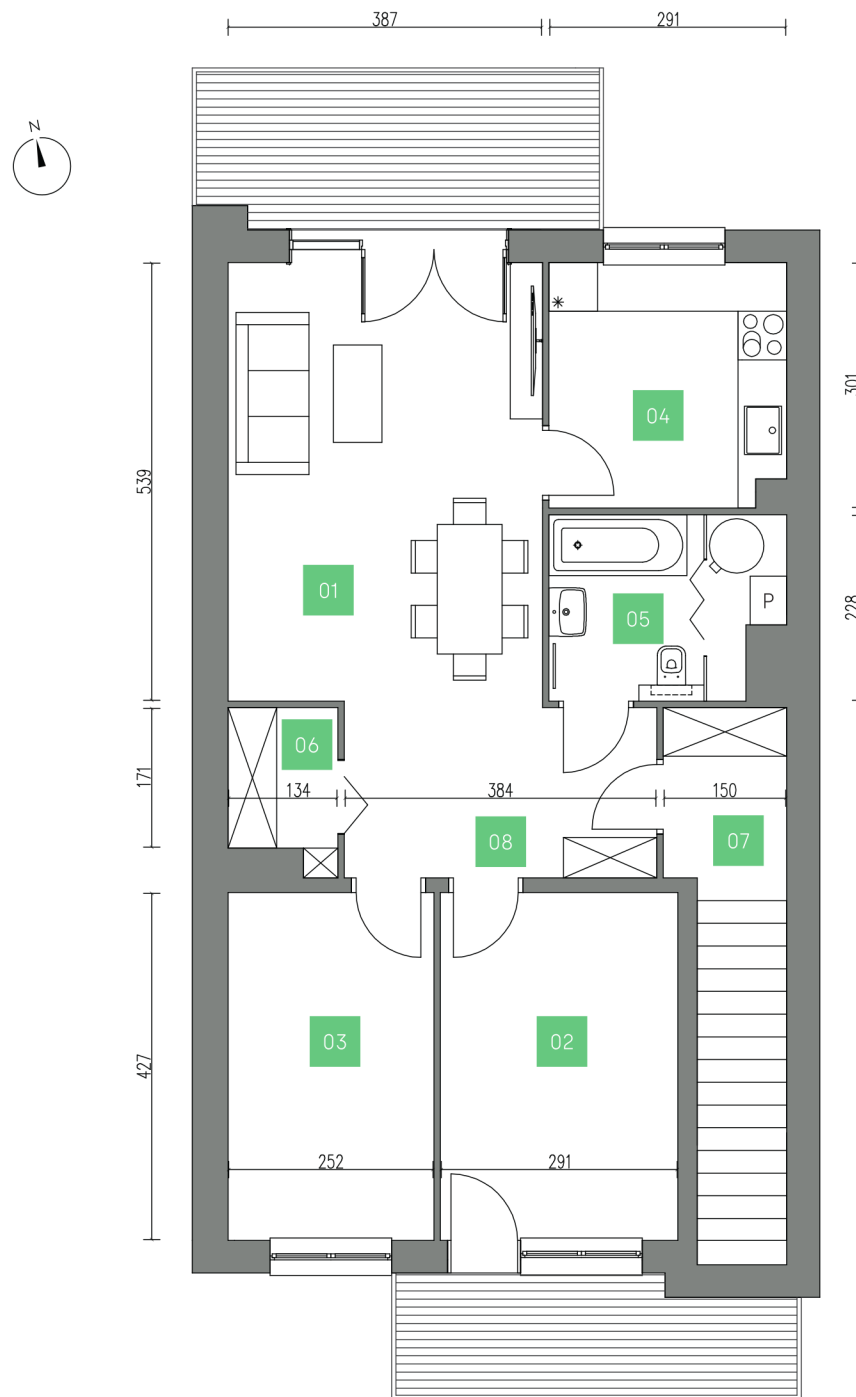

Biuro sprzedaży

Galeria Wnętrz Domar
Braniborska 14, Wrocław
Poziom 2
+48 609 027 259
+48 607 839 196

Inwestycja realizowana przez:

Mieszkanie 45.1 Piętro

01	Pokój dzienny	29,02 m ²
02	Garderoba	12,43 m ²
03	Garderoba	10,76 m ²
04	Kuchnia	8,62 m ²
05	Łazienka	6,16 m ²
06	Garderoba	2,43 m ²
07	Przedsiónek	8,27 m ²
08	Przedpokój	1,93 m ²

79,62 m²

	Powierzchnia balkonów	9,94 + 7,37 m ²
	Miejsce parkingowe	

Materiał reklamowy ma charakter poglądowy i nie stanowi oferty w rozumieniu Kodeksu Cywilnego. Wszystkie wymiary podane są w świetle ścian otynkowanych, wymiary pomieszczeń w procesie budowlanym mogą ulec zmianie. Powierzchnie pomieszczeń liczone wg PN-ISO 9836:1997. Wyposażenie łazienek i kuchni jest przykładowe, meble i urządzenia służą celom poglądowym.

79,62 m²

Powierzchnia balkonów 9,94 + 7,37 m²

 **Miejsce parkingowe**

Materiał reklamowy ma charakter poglądowy i nie stanowi oferty w rozumieniu Kodeksu Cywilnego. Wszystkie wymiary podane są w świetle ścian otynkowanych, wymiary pomieszczeń w procesie budowlanym mogą ulec zmianie. Powierzchnie pomieszczeń liczone wg PN-ISO 9836:1997. Wyposażenie łazienek i kuchni jest przykładowe, meble i urządzenia służą celom poglądowym.