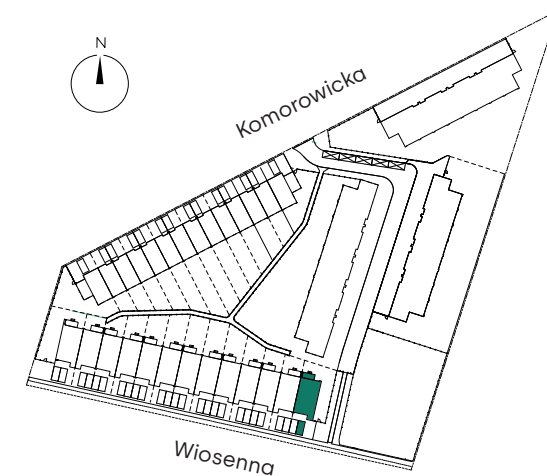

Biuro sprzedaży

Galeria Wnętrz Domar
Braniborska 14, Wrocław
Poziom 2
+48 609 027 259
+48 607 839 196

Inwestycja realizowana przez:

Mieszkanie 45.1 Piętro

01	Pokój dzienny	29,02 m ²
02	Garderoba	12,43 m ²
03	Garderoba	10,76 m ²
04	Kuchnia	8,62 m ²
05	Łazienka	6,16 m ²
06	Garderoba	2,43 m ²
07	Przedsiónek	8,27 m ²
08	Przedpokój	1,93 m ²

79,62 m²

	Powierzchnia balkonów	9,94 + 7,37 m ²
	Miejsce parkingowe	

Materiał reklamowy ma charakter poglądowy i nie stanowi oferty w rozumieniu Kodeksu Cywilnego. Wszystkie wymiary podane są w świetle ścian otynkowanych, wymiary pomieszczeń w procesie budowlanym mogą ulec zmianie. Powierzchnie pomieszczeń liczone wg PN-ISO 9836:1997. Wyposażenie łazienek i kuchni jest przykładowe, meble i urządzenia służą celom poglądowym.