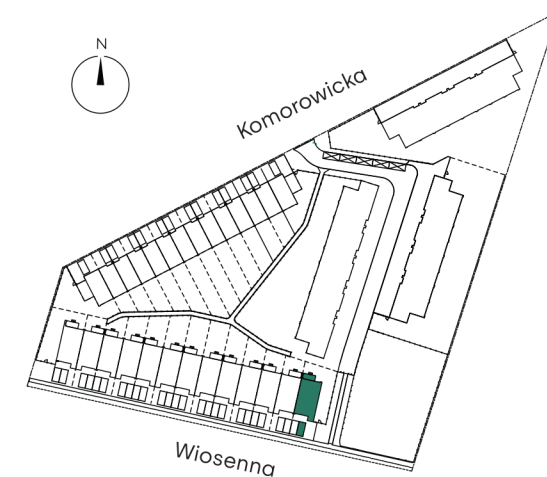

Biuro sprzedaży

Galeria Wnętrz Domar
Braniborska 14, Wrocław
Poziom 2
+48 609 027 259
+48 607 839 196

Inwestycja realizowana przez:

Mieszkanie 45.1 Piętro

01	Pokój dzienny	29,02 m ²
02	Garderoba	12,43 m ²
03	Garderoba	10,76 m ²
04	Kuchnia	8,62 m ²
05	Łazienka	6,16 m ²
06	Garderoba	2,43 m ²
07	Przedsiónek	8,27 m ²
08	Przedpokój	1,93 m ²

79,62 m²

	Powierzchnia balkonów	9,94 + 7,37 m ²
	Miejsce parkingowe	

Materiał reklamowy ma charakter poglądowy i nie stanowi oferty w rozumieniu Kodeksu Cywilnego. Wszystkie wymiary podane są w świetle ścian otynkowanych, wymiary pomieszczeń w procesie budowlanym mogą ulec zmianie. Powierzchnie pomieszczeń liczone wg PN-ISO 9836:1997. Wyposażenie łazienek i kuchni jest przykładowe, meble i urządzenia służą celom poglądowym.