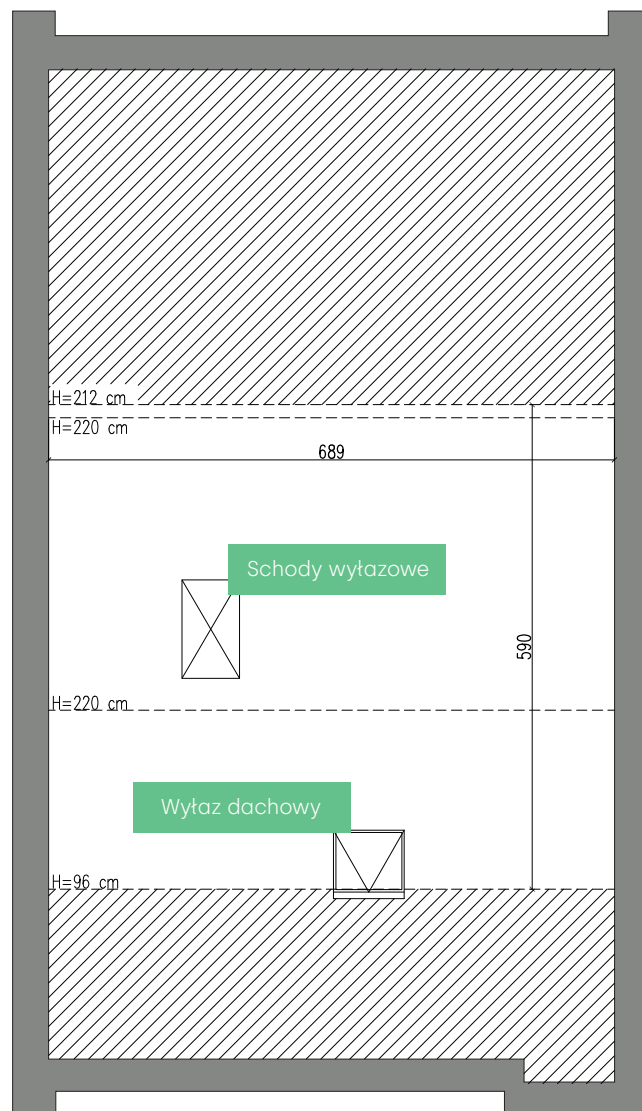

79,62 m²

	Powierzchnia balkonów	9,94 + 7,37 m ²
	Miejsce parkingowe	

Materiał reklamowy ma charakter poglądowy i nie stanowi oferty w rozumieniu Kodeksu Cywilnego. Wszystkie wymiary podane są w świetle ścian otynkowanych, wymiary pomieszczeń w procesie budowlanym mogą ulec zmianie. Powierzchnie pomieszczeń liczone wg PN-ISO 9836:1997. Wyposażenie łazienek i kuchni jest przykładowe, meble i urządzenia służą celom poglądowym.

Biuro sprzedaży

Galeria Wnętrz Domar
Braniborska 14, Wrocław
Poziom 2
+48 609 027 259
+48 607 839 196

Inwestycja realizowana przez:

Mieszkanie 45.1 Piętro

01	Pokój dzienny	29,02 m ²
02	Garderoba	12,43 m ²
03	Garderoba	10,76 m ²
04	Kuchnia	8,62 m ²
05	Łazienka	6,16 m ²
06	Garderoba	2,43 m ²
07	Przedsiónek	8,27 m ²
08	Przedpokój	1,93 m ²

79,62 m²

Powierzchnia balkonów 9,94 + 7,37 m²

 **Miejsce parkingowe**

Materiał reklamowy ma charakter poglądowy i nie stanowi oferty w rozumieniu Kodeksu Cywilnego. Wszystkie wymiary podane są w świetle ścian otynkowanych, wymiary pomieszczeń w procesie budowlanym mogą ulec zmianie. Powierzchnie pomieszczeń liczone wg PN-ISO 9836:1997. Wyposażenie łazienek i kuchni jest przykładowe, meble i urządzenia służą celom poglądowym.

Biuro sprzedaży

Galeria Wnętrz Domar
Braniborska 14, Wrocław
Poziom 2
+48 609 027 259
+48 607 839 196

Inwestycja realizowana przez:

Mieszkanie 45.1

Poddasze nieużytkowe

Pow. podłogi

40,65 m²

Materiał reklamowy ma charakter poglądowy i nie stanowi oferty w rozumieniu Kodeksu Cywilnego. Wszystkie wymiary podane są w świetle ścian otynkowanych, wymiary pomieszczeń w procesie budowlanym mogą ulec zmianie. Powierzchnie pomieszczeń liczone wg PN-ISO 9836:1997. Wyposażenie łazienek i kuchni jest przykładowe, meble i urządzenia służą celom poglądowym.