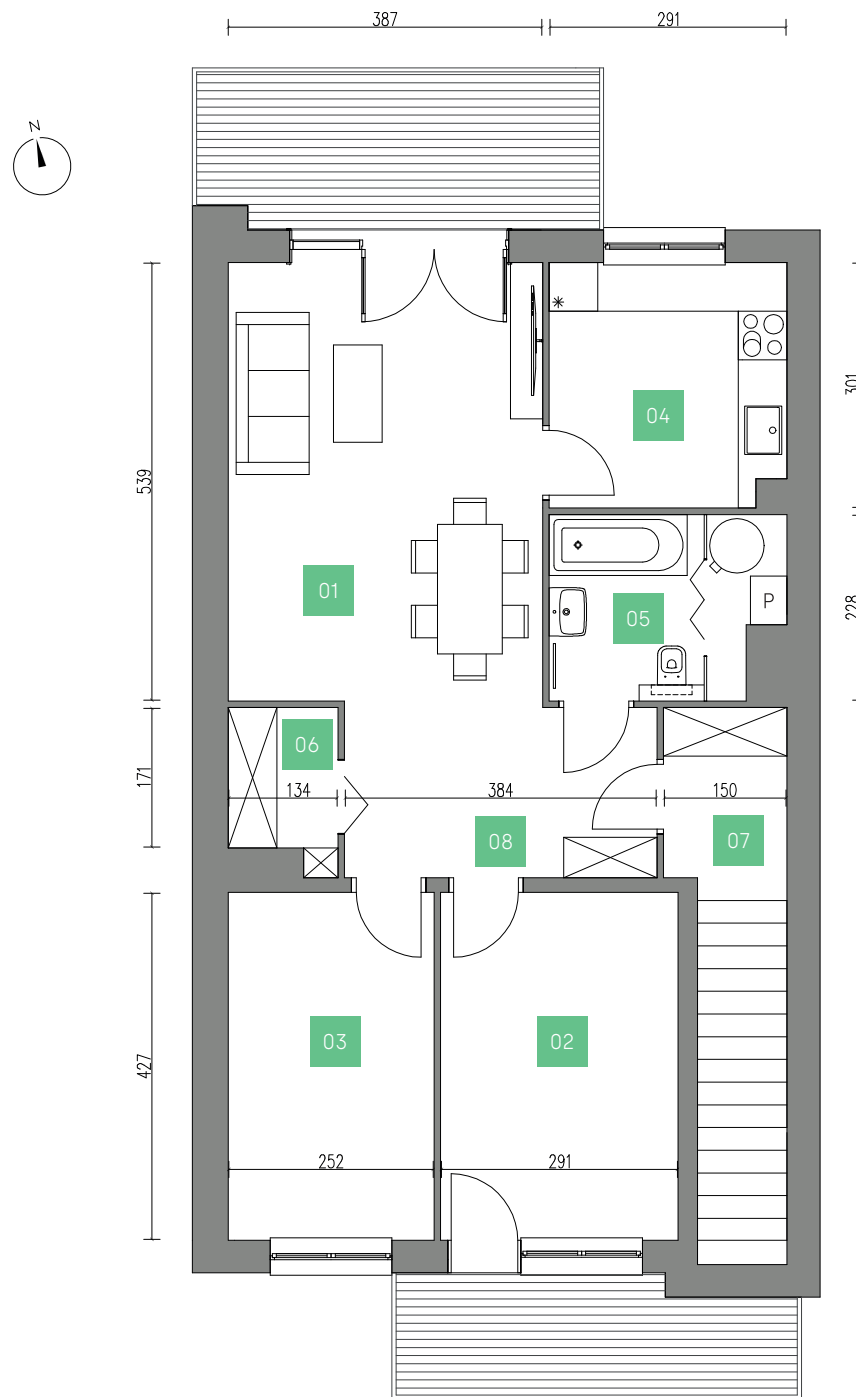

Biuro sprzedaży

Galeria Wnętrz Domar
Braniborska 14, Wrocław
Poziom 2
+48 609 027 259
+48 607 839 196

Inwestycja realizowana przez:

Mieszkanie 45.1 Piętro

01	Pokój dzienny	29,02 m ²
02	Garderoba	12,43 m ²
03	Garderoba	10,76 m ²
04	Kuchnia	8,62 m ²
05	Łazienka	6,16 m ²
06	Garderoba	2,43 m ²
07	Przedsiónek	8,27 m ²
08	Przedpokój	1,93 m ²

79,62 m²

	Powierzchnia balkonów	9,94 + 7,37 m ²
	Miejsce parkingowe	

Materiał reklamowy ma charakter poglądowy i nie stanowi oferty w rozumieniu Kodeksu Cywilnego. Wszystkie wymiary podane są w świetle ścian otynkowanych, wymiary pomieszczeń w procesie budowlanym mogą ulec zmianie. Powierzchnie pomieszczeń liczone wg PN-ISO 9836:1997. Wyposażenie łazienek i kuchni jest przykładowe, meble i urządzenia służą celom poglądowym.

79,62 m²

Powierzchnia balkonów 9,94 + 7,37 m²

 **Miejsce parkingowe**

Materiał reklamowy ma charakter poglądowy i nie stanowi oferty w rozumieniu Kodeksu Cywilnego. Wszystkie wymiary podane są w świetle ścian otynkowanych, wymiary pomieszczeń w procesie budowlanym mogą ulec zmianie. Powierzchnie pomieszczeń liczone wg PN-ISO 9836:1997. Wyposażenie łazienek i kuchni jest przykładowe, meble i urządzenia służą celom poglądowym.