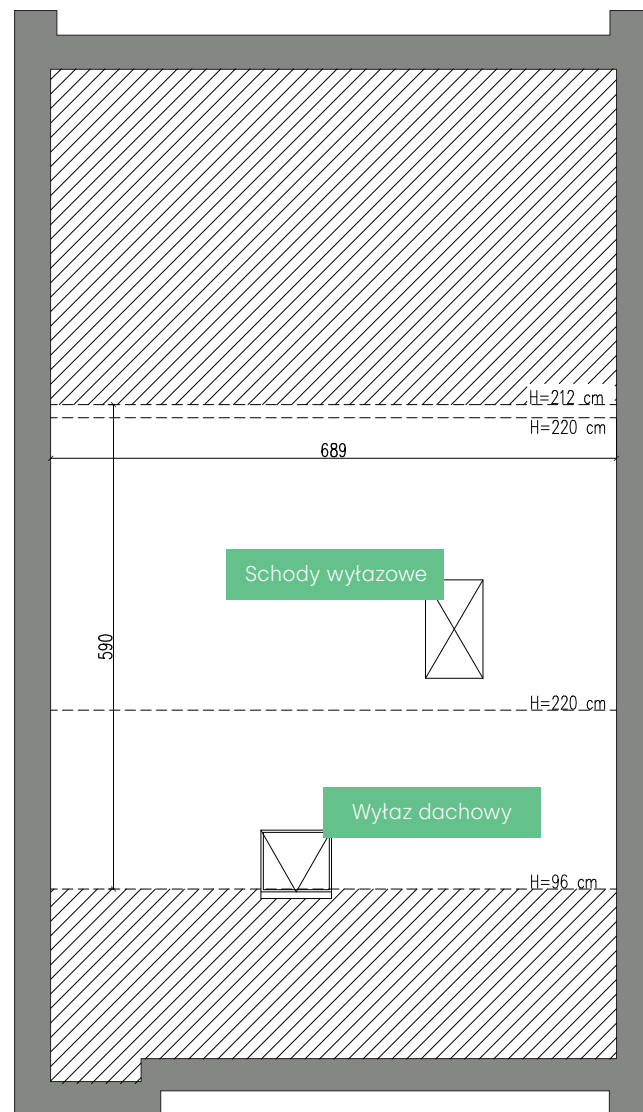

79,62 m²

Powierzchnia balkonów 9,94 + 7,37 m²

 Miejsce parkingowe

Materiał reklamowy ma charakter poglądowy i nie stanowi oferty w rozumieniu Kodeksu Cywilnego. Wszystkie wymiary podane są w świetle ścian otynkowanych, wymiary pomieszczeń w procesie budowlanym mogą ulec zmianie. Powierzchnie pomieszczeń liczone wg PN-ISO 9836:1997. Wyposażenie łazienek i kuchni jest przykładowe, meble i urządzenia służą celom poglądowym.

Biuro sprzedaży

Galeria Wnętrz Domar
Braniborska 14, Wrocław
Poziom 2
+48 609 027 259
+48 607 839 196

Inwestycja realizowana przez:

Mieszkanie 42.1 Piętro

01	Pokój dzienny	29,02 m ²
02	Garderoba	12,43 m ²
03	Garderoba	10,76 m ²
04	Kuchnia	8,62 m ²
05	Łazienka	6,16 m ²
06	Garderoba	2,43 m ²
07	Przedsiónek	8,27 m ²
08	Przedpokój	1,93 m ²

Biuro sprzedaży

Galeria Wnętrz Domar
Braniborska 14, Wrocław
Poziom 2
+48 609 027 259
+48 607 839 196

Inwestycja realizowana przez:

Mieszkanie 42.1

Poddasze nieużytkowe

Pow. podłogi

40,65 m²

Materiał reklamowy ma charakter poglądowy i nie stanowi oferty w rozumieniu Kodeksu Cywilnego. Wszystkie wymiary podane są w świetle ścian otynkowanych, wymiary pomieszczeń w procesie budowlanym mogą ulec zmianie. Powierzchnie pomieszczeń liczone wg PN-ISO 9836:1997. Wyposażenie łazienek i kuchni jest przykładowe, meble i urządzenia służą celom poglądowym.