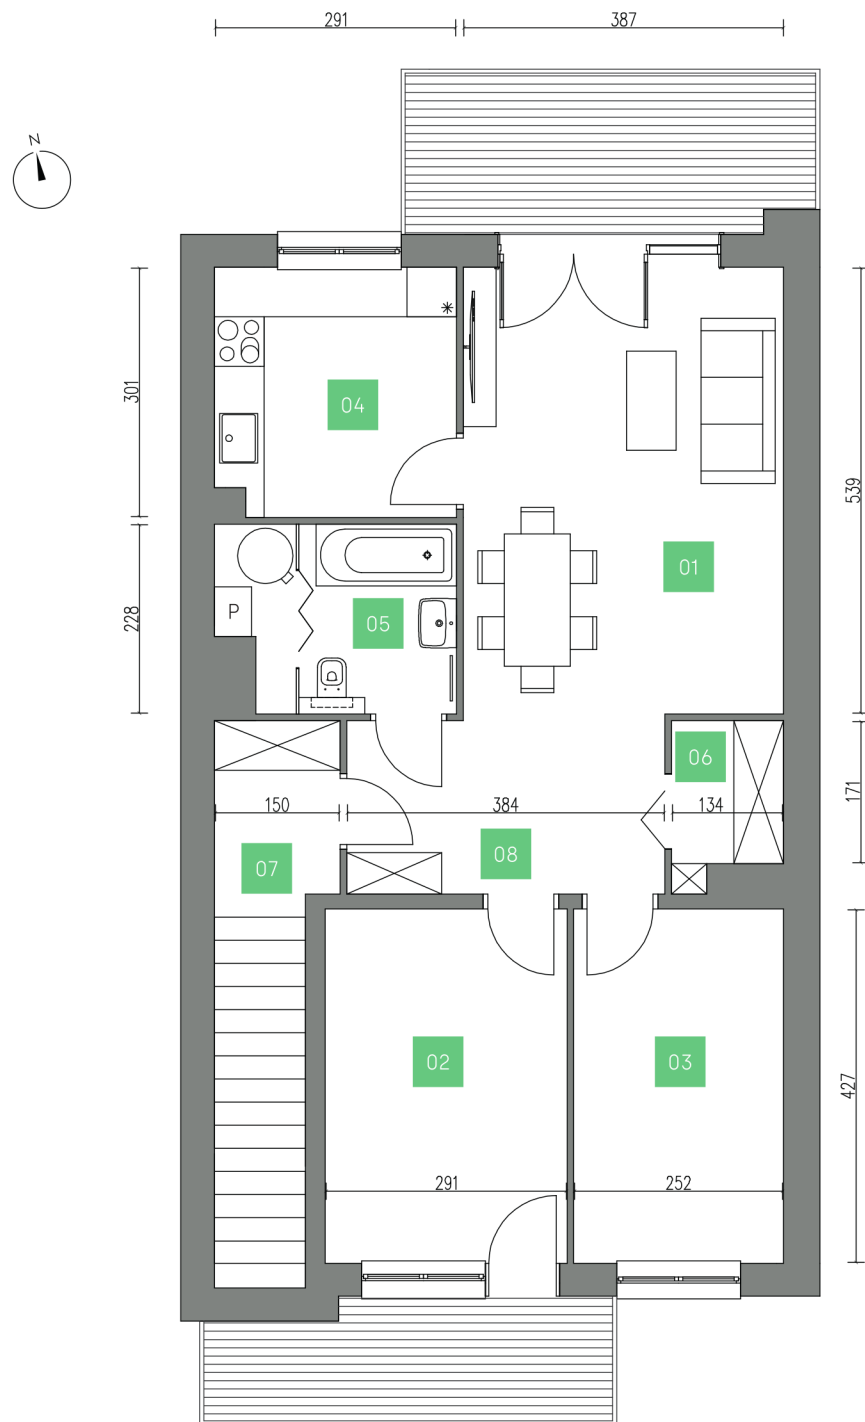

Biuro sprzedaży

Galeria Wnętrz Domar
Braniborska 14, Wrocław
Poziom 2
+48 609 027 259
+48 607 839 196

Inwestycja realizowana przez:

Mieszkanie 42.1 Piętro

01	Pokój dzienny	29,02 m ²
02	Garderoba	12,43 m ²
03	Garderoba	10,76 m ²
04	Kuchnia	8,62 m ²
05	Łazienka	6,16 m ²
06	Garderoba	2,43 m ²
07	Przedsiónek	8,27 m ²
08	Przedpokój	1,93 m ²

79,62 m²

Powierzchnia balkonów 9,94 + 7,37 m²

 Miejsce parkingowe

Materiał reklamowy ma charakter poglądowy i nie stanowi oferty w rozumieniu Kodeksu Cywilnego. Wszystkie wymiary podane są w świetle ścian otynkowanych, wymiary pomieszczeń w procesie budowlanym mogą ulec zmianie. Powierzchnie pomieszczeń liczone wg PN-ISO 9836:1997. Wyposażenie łazienek i kuchni jest przykładowe, meble i urządzenia służą celom poglądowym.