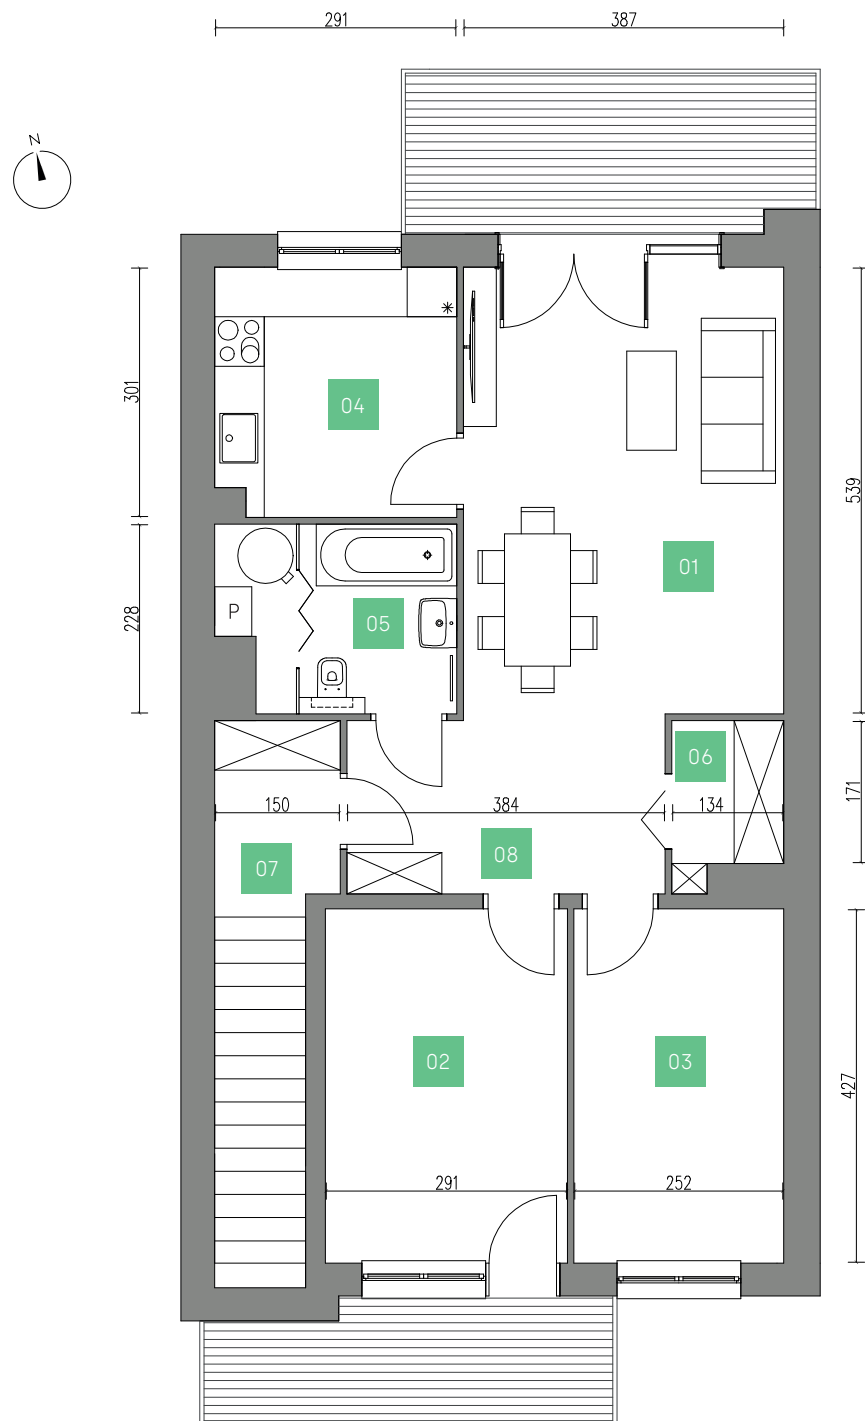

Biuro sprzedaży

Galeria Wnętrz Domar
Braniborska 14, Wrocław
Poziom 2
+48 609 027 259
+48 607 839 196

Inwestycja realizowana przez:

Mieszkanie 42.1 Piętro

01	Pokój dzienny	29,02 m ²
02	Garderoba	12,43 m ²
03	Garderoba	10,76 m ²
04	Kuchnia	8,62 m ²
05	Łazienka	6,16 m ²
06	Garderoba	2,43 m ²
07	Przedsiónek	8,27 m ²
08	Przedpokój	1,93 m ²

79,62 m²

Powierzchnia balkonów 9,94 + 7,37 m²

 Miejsce parkingowe

Materiał reklamowy ma charakter poglądowy i nie stanowi oferty w rozumieniu Kodeksu Cywilnego. Wszystkie wymiary podane są w świetle ścian otynkowanych, wymiary pomieszczeń w procesie budowlanym mogą ulec zmianie. Powierzchnie pomieszczeń liczone wg PN-ISO 9836:1997. Wyposażenie łazienek i kuchni jest przykładowe, meble i urządzenia służą celom poglądowym.