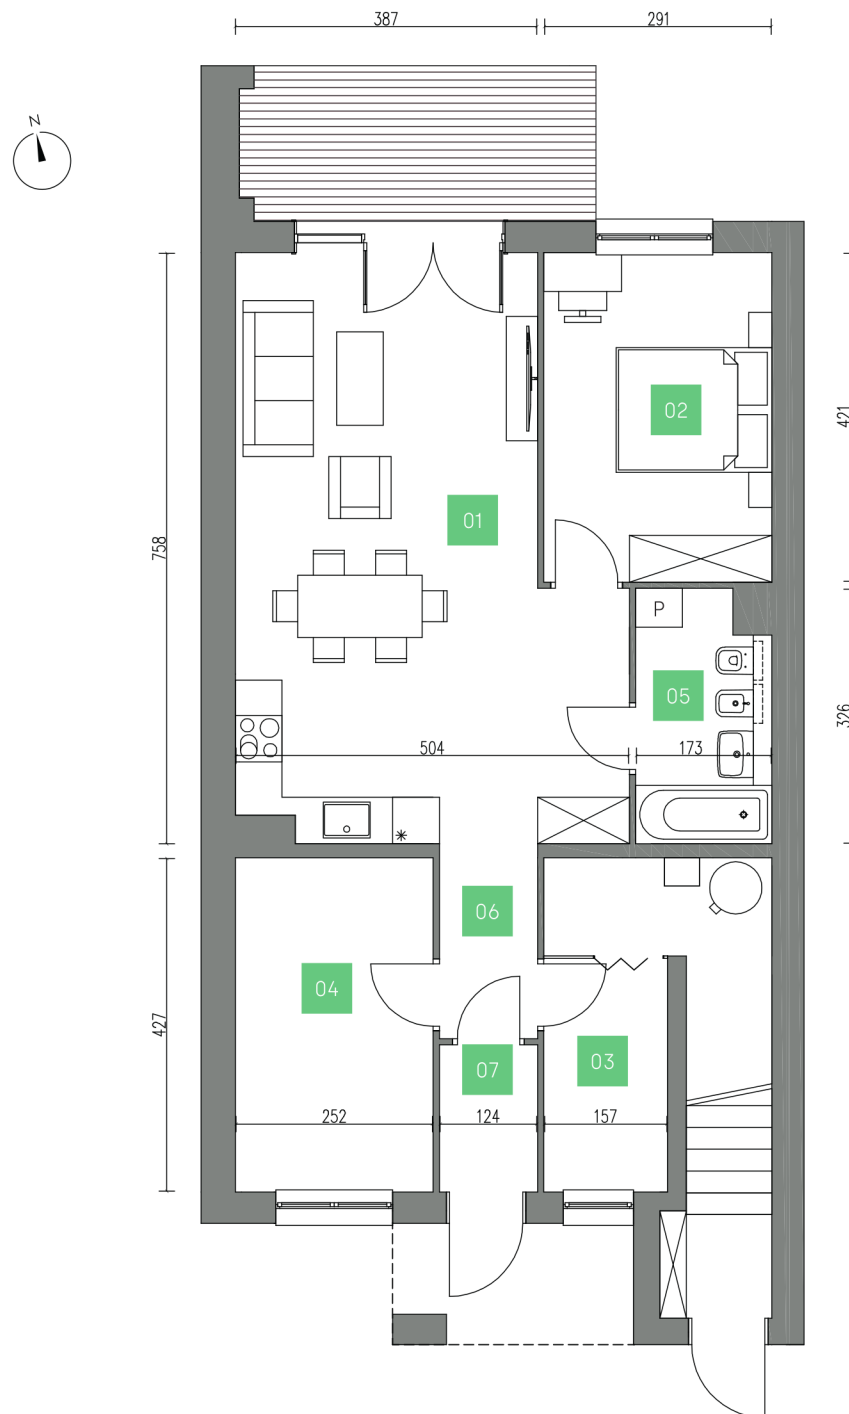

Biuro sprzedaży

Galeria Wnętrz Domar
Braniborska 14, Wrocław
Poziom 2
+48 609 027 259
+48 607 839 196

Inwestycja realizowana przez:

Mieszkanie 41.0 Parter

01	Pokój dzienny	32,78 m ²
02	Pokój	12,25 m ²
03	Pom. pompy	7,99 m ²
04	Garderoba	10,76 m ²
05	Łazienka	5,34 m ²
06	Przedpokój	3,10 m ²
07	Przedsienek	2,32 m ²

74,54 m²

	Powierzchnia ogrodu	87,56 m ²
	Powierzchnia tarasu	9,05 m ²
	Miejsce parkingowe	

Materiał reklamowy ma charakter poglądowy i nie stanowi oferty w rozumieniu Kodeksu Cywilnego. Wszystkie wymiary podane są w świetle ścian otynkowanych, wymiary pomieszczeń w procesie budowlanym mogą ulec zmianie. Powierzchnie pomieszczeń liczone wg PN-ISO 9836:1997. Wyposażenie łazienek i kuchni jest przykładowe, meble i urządzenia służą celom poglądowym.