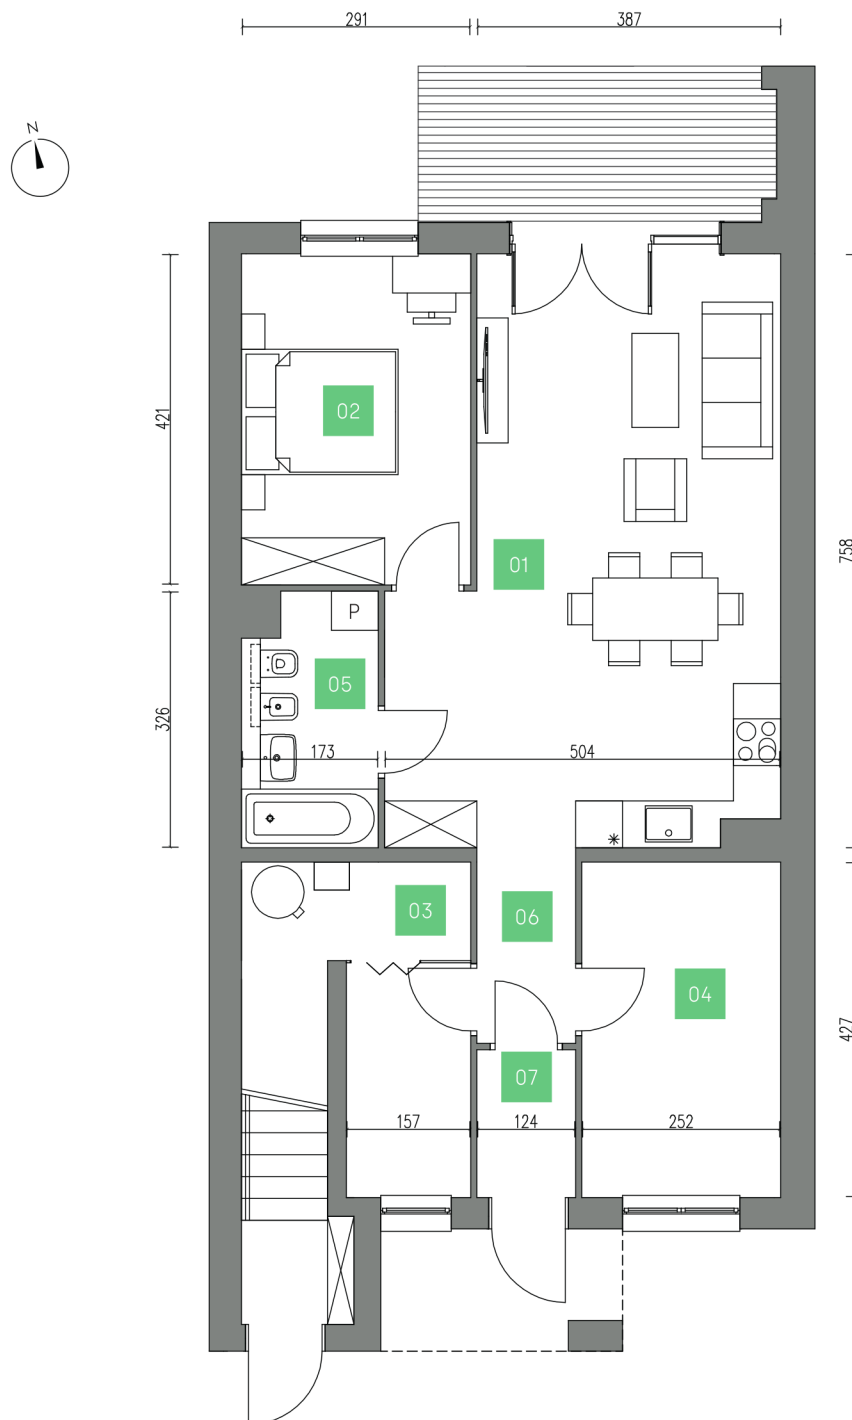

## Mieszkanie 40.0 Parter

01	Pokój dzienny	32,78 m <sup>2</sup>
02	Pokój	12,25 m <sup>2</sup>
03	Pom. pompy	7,99 m <sup>2</sup>
04	Garderoba	10,76 m <sup>2</sup>
05	Łazienka	5,34 m <sup>2</sup>
06	Przedpokój	3,10 m <sup>2</sup>
07	Przedsiónek	2,32 m <sup>2</sup>

**74,54 m<sup>2</sup>**

Powierzchnia ogrodu	98,47 m <sup>2</sup>
Powierzchnia tarasu	9,05 m <sup>2</sup>
 Miejsce parkingowe	

Materiał reklamowy ma charakter poglądowy i nie stanowi oferty w rozumieniu Kodeksu Cywilnego. Wszystkie wymiary podane są w świetle ścian otynkowanych, wymiary pomieszczeń w procesie budowlanym mogą ulec zmianie. Powierzchnie pomieszczeń liczone wg PN-ISO 9836:1997. Wyposażenie łazienek i kuchni jest przykładowe, meble i urządzenia służą celom poglądowym.