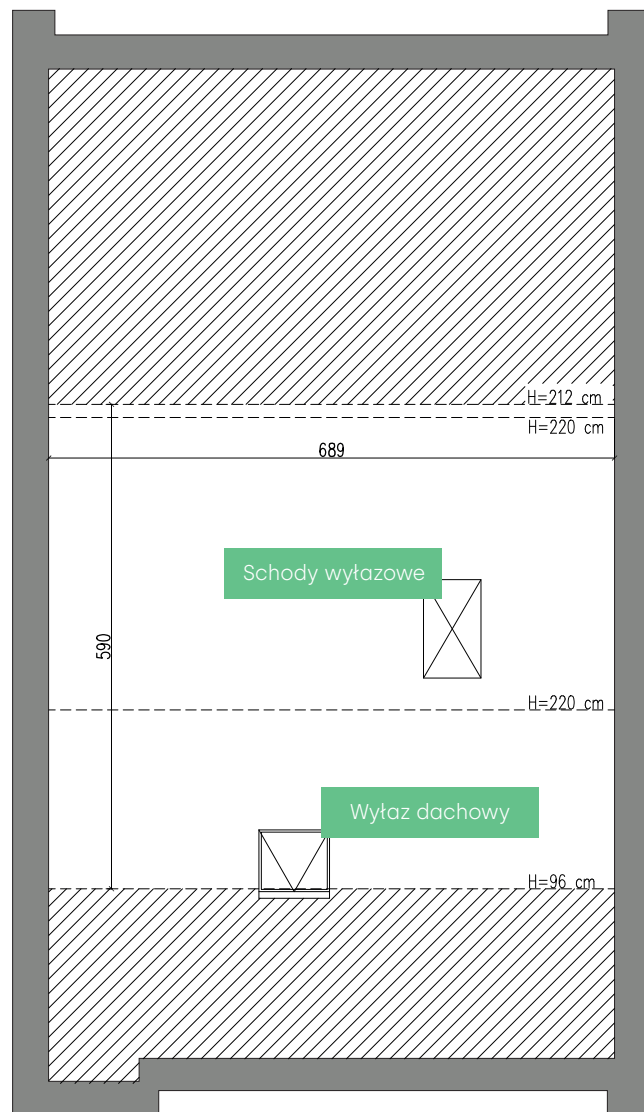

Biuro sprzedaży

Galeria Wnętrz Domar
Braniborska 14, Wrocław
Poziom 2
+48 609 027 259
+48 607 839 196

Inwestycja realizowana przez:

Mieszkanie 38.1

Poddasze nieużytkowe

Pow. podłogi

40,65 m²

Materiał reklamowy ma charakter poglądowy i nie stanowi oferty w rozumieniu Kodeksu Cywilnego. Wszystkie wymiary podane są w świetle ścian otynkowanych, wymiary pomieszczeń w procesie budowlanym mogą ulec zmianie. Powierzchnie pomieszczeń liczone wg PN-ISO 9836:1997. Wyposażenie łazienek i kuchni jest przykładowe, meble i urządzenia służą celom poglądowym.