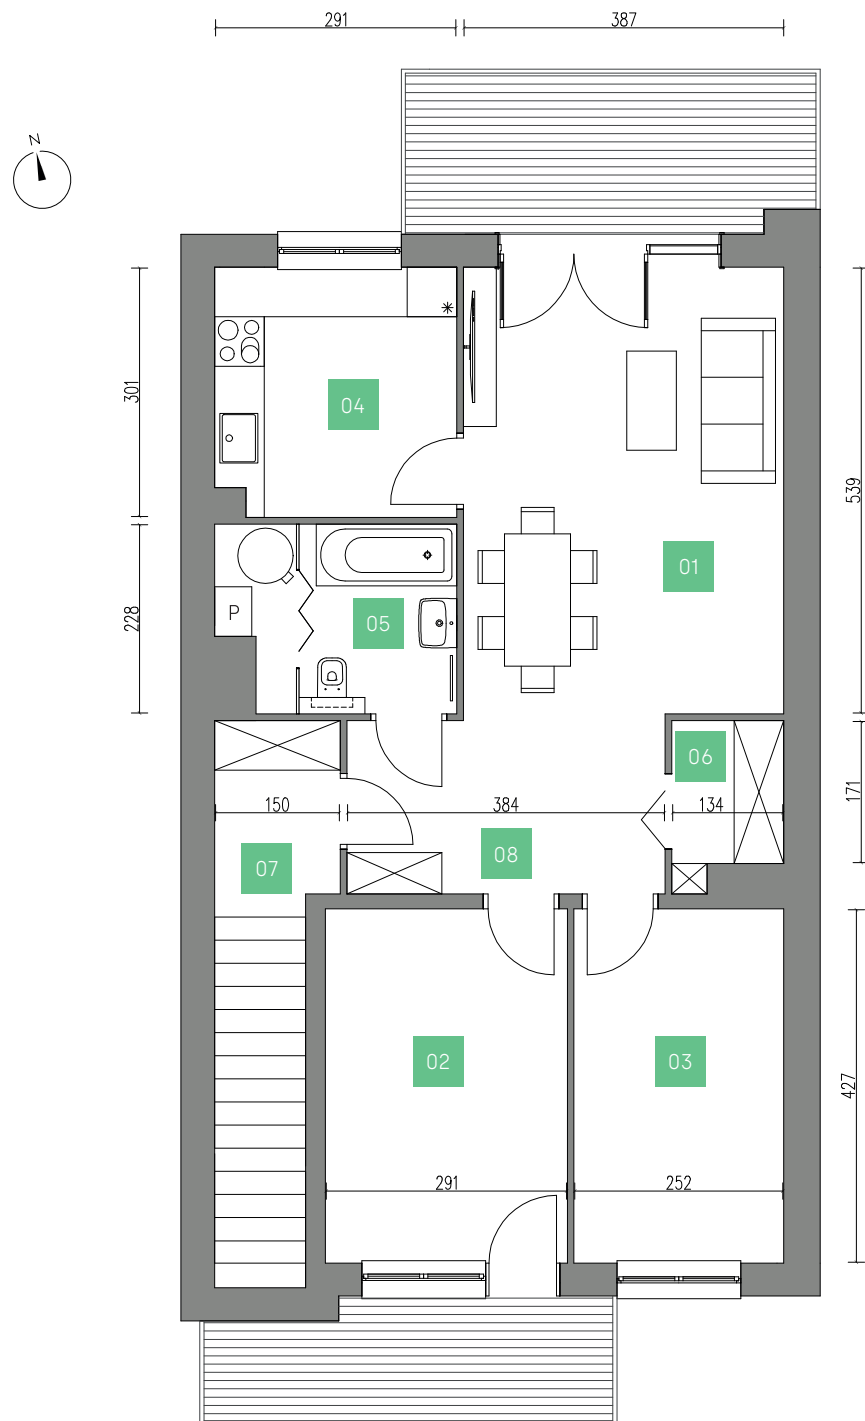

Biuro sprzedaży

Galeria Wnętrz Domar
Braniborska 14, Wrocław
Poziom 2
+48 609 027 259
+48 607 839 196

Inwestycja realizowana przez:

Mieszkanie 38.1 Piętro

01	Pokój dzienny	29,02 m ²
02	Garderoba	12,43 m ²
03	Garderoba	10,76 m ²
04	Kuchnia	8,62 m ²
05	Łazienka	6,16 m ²
06	Garderoba	2,43 m ²
07	Przedsiónek	8,27 m ²
08	Przedpokój	1,93 m ²

79,62 m²

Powierzchnia balkonów 9,94 + 7,37 m²

 Miejsce parkingowe

Materiał reklamowy ma charakter poglądowy i nie stanowi oferty w rozumieniu Kodeksu Cywilnego. Wszystkie wymiary podane są w świetle ścian otynkowanych, wymiary pomieszczeń w procesie budowlanym mogą ulec zmianie. Powierzchnie pomieszczeń liczone wg PN-ISO 9836:1997. Wyposażenie łazienek i kuchni jest przykładowe, meble i urządzenia służą celom poglądowym.

79,62 m²

Powierzchnia balkonów	9,94 + 7,37 m ²
Miejsce parkingowe	

Materiał reklamowy ma charakter poglądowy i nie stanowi oferty w rozumieniu Kodeksu Cywilnego. Wszystkie wymiary podane są w świetle ścian otynkowanych, wymiary pomieszczeń w procesie budowlanym mogą ulec zmianie. Powierzchnie pomieszczeń liczone wg PN-ISO 9836:1997. Wyposażenie łazienek i kuchni jest przykładowe, meble i urządzenia służą celom poglądowym.