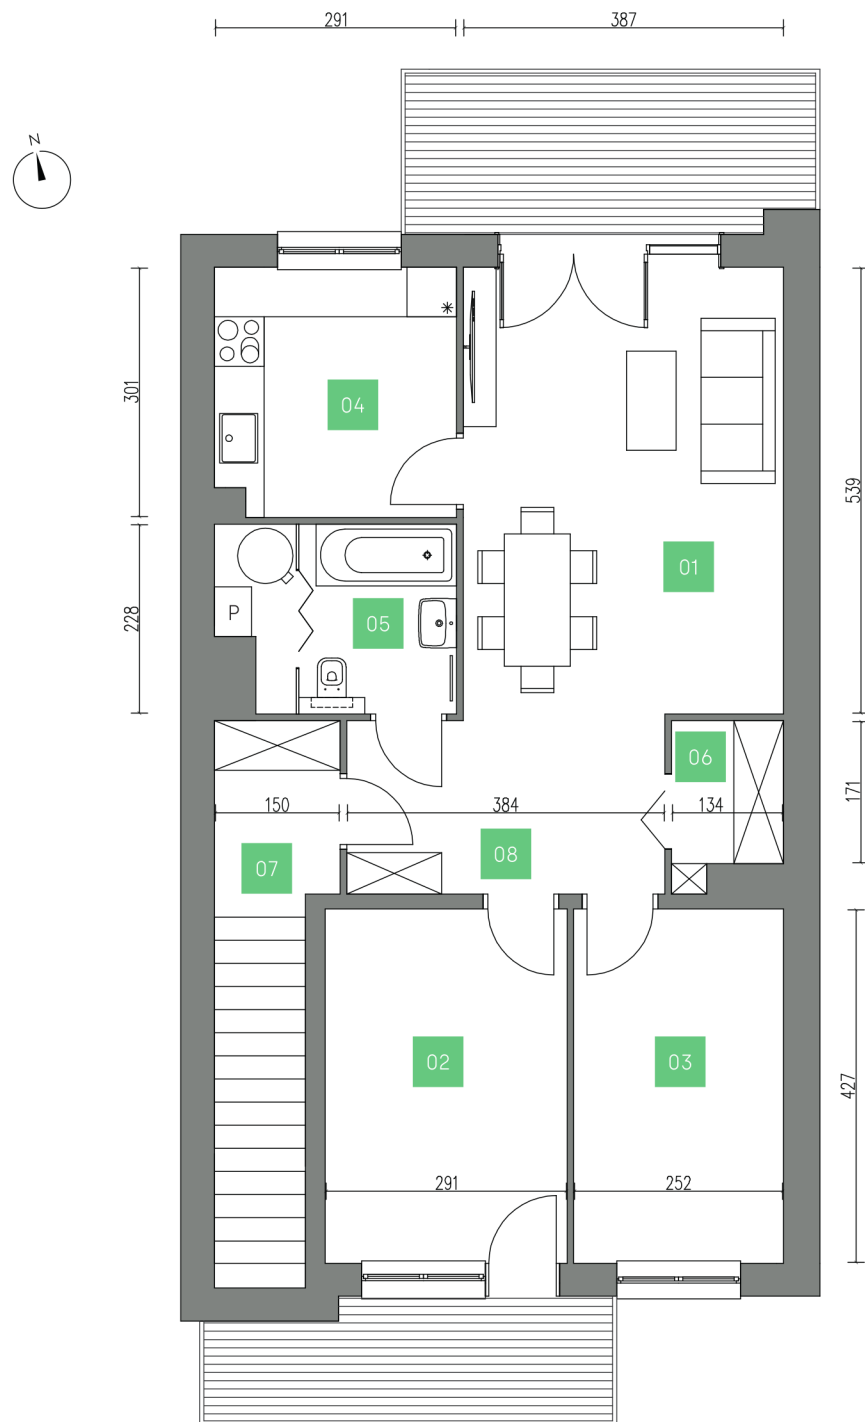

Biuro sprzedaży

Galeria Wnętrz Domar
Braniborska 14, Wrocław
Poziom 2
+48 609 027 259
+48 607 839 196

Inwestycja realizowana przez:

Mieszkanie 38.1 Piętro

01	Pokój dzienny	29,02 m ²
02	Garderoba	12,43 m ²
03	Garderoba	10,76 m ²
04	Kuchnia	8,62 m ²
05	Łazienka	6,16 m ²
06	Garderoba	2,43 m ²
07	Przedsiónek	8,27 m ²
08	Przedpokój	1,93 m ²

79,62 m²

Powierzchnia balkonów 9,94 + 7,37 m²

 Miejsce parkingowe

Materiał reklamowy ma charakter poglądowy i nie stanowi oferty w rozumieniu Kodeksu Cywilnego. Wszystkie wymiary podane są w świetle ścian otynkowanych, wymiary pomieszczeń w procesie budowlanym mogą ulec zmianie. Powierzchnie pomieszczeń liczone wg PN-ISO 9836:1997. Wyposażenie łazienek i kuchni jest przykładowe, meble i urządzenia służą celom poglądowym.

79,62 m²

Powierzchnia balkonów	9,94 + 7,37 m ²
Miejsce parkingowe	

Materiał reklamowy ma charakter poglądowy i nie stanowi oferty w rozumieniu Kodeksu Cywilnego. Wszystkie wymiary podane są w świetle ścian otynkowanych, wymiary pomieszczeń w procesie budowlanym mogą ulec zmianie. Powierzchnie pomieszczeń liczone wg PN-ISO 9836:1997. Wyposażenie łazienek i kuchni jest przykładowe, meble i urządzenia służą celom poglądowym.