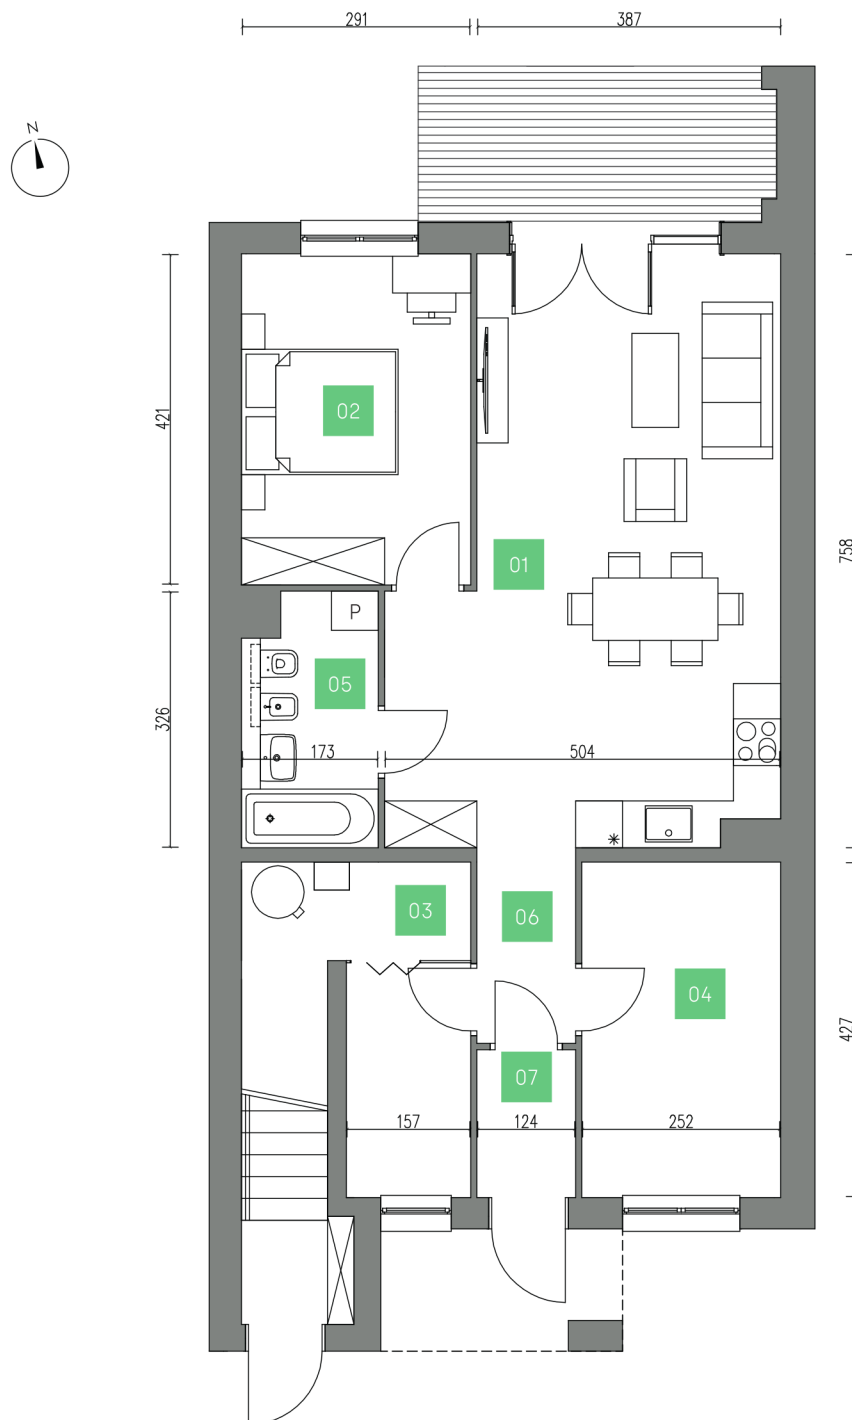

Biuro sprzedaży

Galeria Wnętrz Domar
Braniborska 14, Wrocław
Poziom 2
+48 609 027 259
+48 607 839 196

Inwestycja realizowana przez:

Mieszkanie 38.0 Parter

01	Pokój dzienny	32,78 m ²
02	Pokój	12,25 m ²
03	Pom. pompy	7,99 m ²
04	Garderoba	10,76 m ²
05	Łazienka	5,34 m ²
06	Przedpokój	3,10 m ²
07	Przedsiónek	2,32 m ²

74,54 m²

Powierzchnia ogrodu	92,45 m ²
Powierzchnia tarasu	9,05 m ²
 Miejsce parkingowe	

Materiał reklamowy ma charakter poglądowy i nie stanowi oferty w rozumieniu Kodeksu Cywilnego. Wszystkie wymiary podane są w świetle ścian otynkowanych, wymiary pomieszczeń w procesie budowlanym mogą ulec zmianie. Powierzchnie pomieszczeń liczone wg PN-ISO 9836:1997. Wyposażenie łazienek i kuchni jest przykładowe, meble i urządzenia służą celom poglądowym.