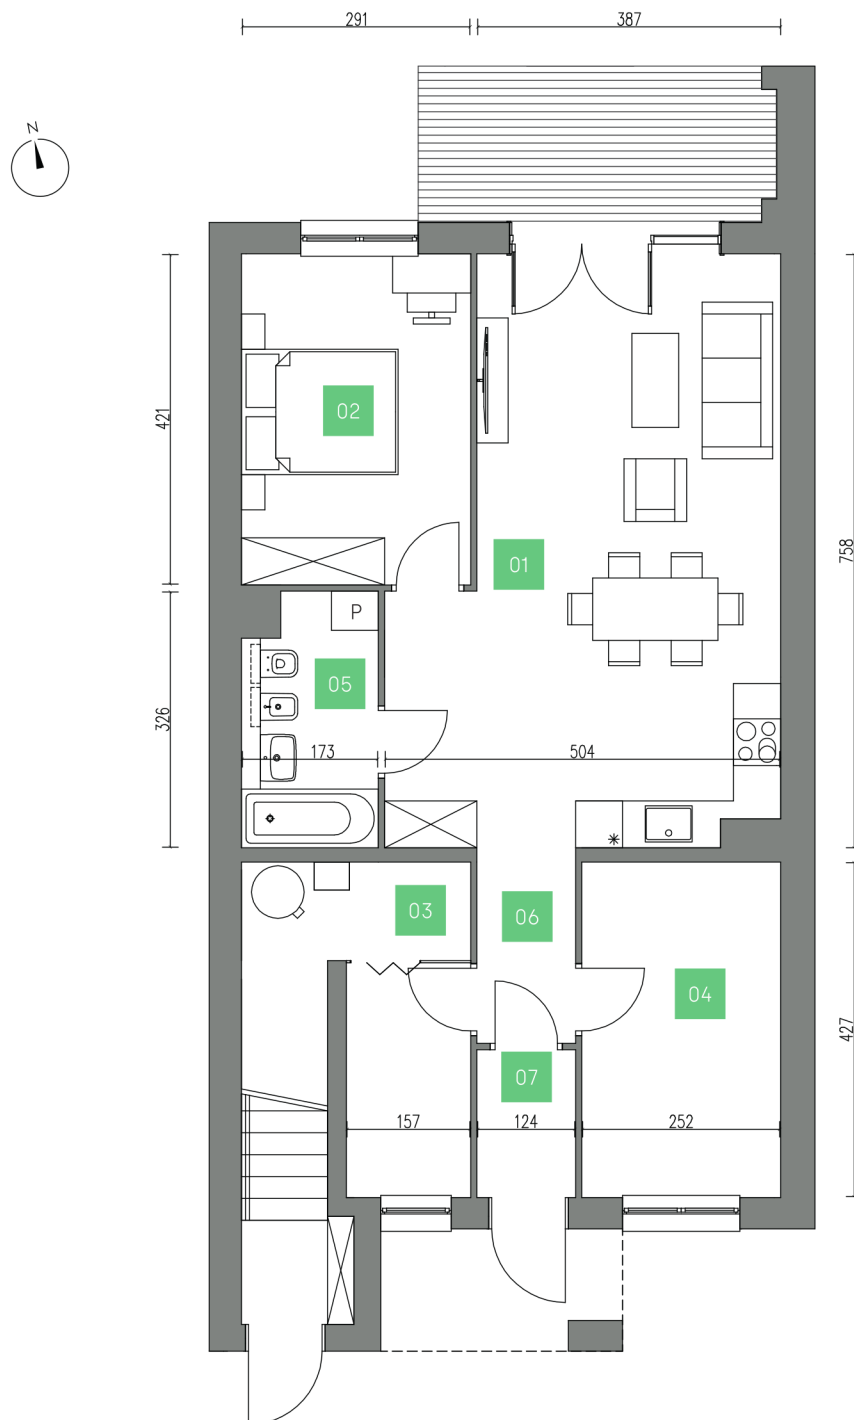

Zielone Komorowice

miejsce z dobrą energią

Biuro sprzedaży

Galeria Wnętrz Domar
Braniborska 14, Wrocław
Poziom 2

+48 609 027 259
+48 607 839 196

Inwestycja realizowana przez:

DOMAR
development

Mieszkanie 36.0 Parter

01	Pokój dzienny	32,78 m ²
02	Pokój	12,25 m ²
03	Pom. pompy	7,99 m ²
04	Garderoba	10,76 m ²
05	Łazienka	5,34 m ²
06	Przedpokój	3,10 m ²
07	Przedsiónek	2,32 m ²

74,54 m²

Powierzchnia ogrodu	66,38 m ²
Powierzchnia tarasu	9,05 m ²

 Miejsce parkingowe

Materiał reklamowy ma charakter poglądowy i nie stanowi oferty w rozumieniu Kodeksu Cywilnego. Wszystkie wymiary podane są w świetle ścian otynkowanych, wymiary pomieszczeń w procesie budowlanym mogą ulec zmianie. Powierzchnie pomieszczeń liczone wg PN-ISO 9836:1997. Wyposażenie łazienek i kuchni jest przykładowe, meble i urządzenia służą celom poglądowym.